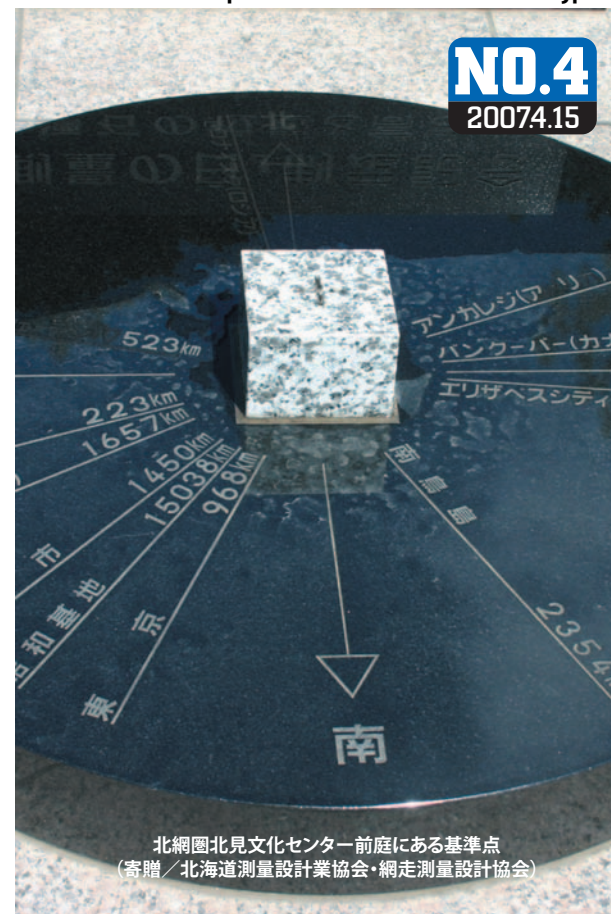

NO.4
2007.15

北圏圏北見文化センター前庭にある基準点
(寄贈/北海道測量設計業協会・網走測量設計協会)

人工衛星を利用した位置情報配信サービス 株式会社 オーピスの紹介

特集 和食の作法

株式会社ドボク管理