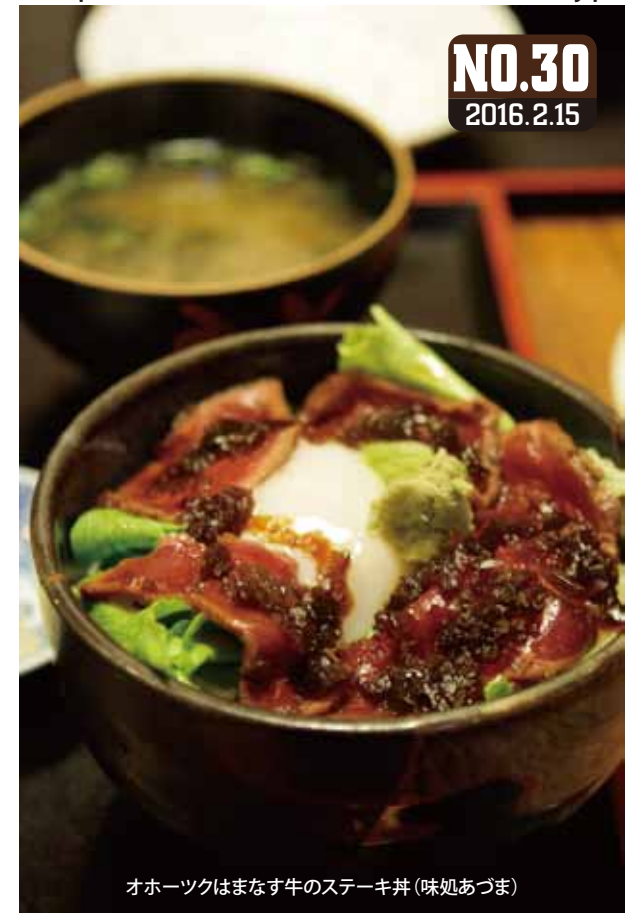

オホーツクはまなす牛のステーキ丼(味処あづま)

ドボク管理 地域情報誌発行、丸10年!

特集

オホーツクのブランド牛

株式会社ドボク管理

建設コンサルタント業・測量業・補償コンサルタント業・建築設計
ISO 9001 : 2008 認証登録

株式会社ドボク管理

本社 ●〒090-0801 北見市春光町1丁目24番地3 TEL.0157-26-3321 FAX.0157-22-7508
札幌支店 ●〒001-0011 札幌市北区北11条西2丁目2番17号 TEL.011-708-0708 FAX.011-708-7700
旭川支店 ●〒070-0831 旭川市旭町1条13丁目688番144 TEL.0166-54-7270 FAX.0166-51-1363
網走出張所 ●〒093-0076 網走市北6条西3丁目3番地 TEL.0152-43-4150 FAX.0152-43-4160